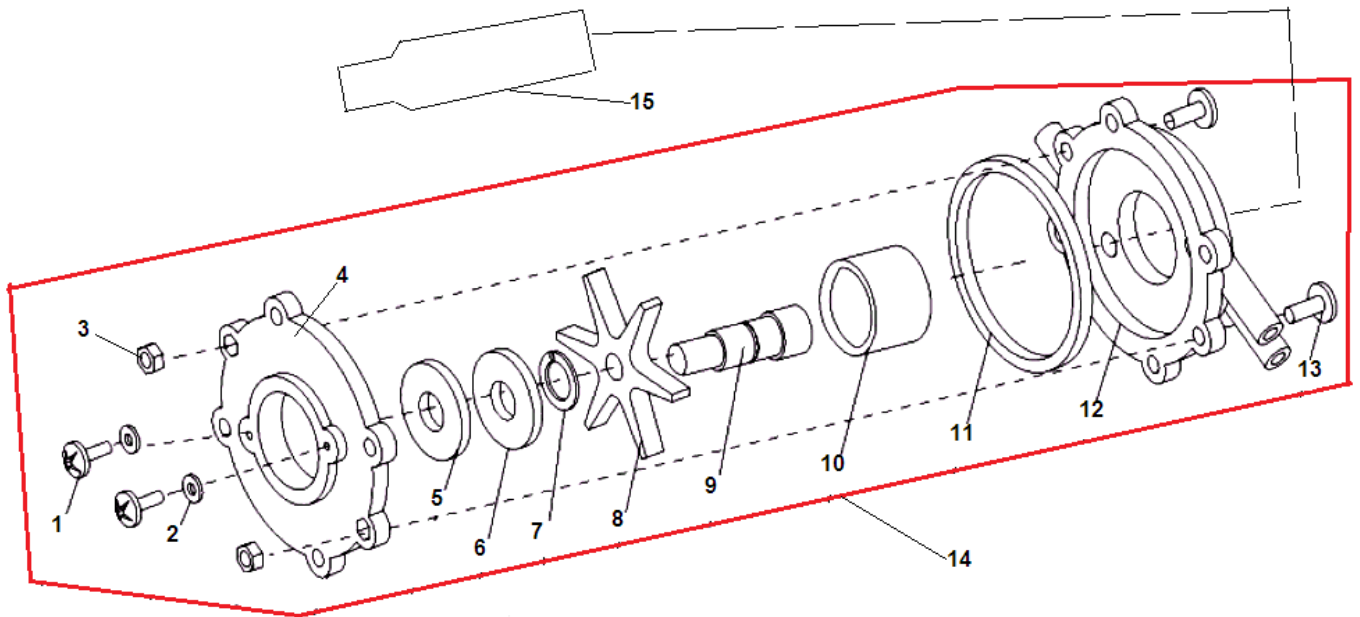

№	Артикул	Наименование	К-во	№	Артикул	Наименование	К-во
1	02050070044	Стартер в сборе	1	31	16257131/ 02050010049	Глушитель	1
2	03030070018	Гайка М8	2	32	03010010016	Болт М5х12	2
3	02060040031	Шайба 8	1	33	L7T	Свеча зажигания	1
4	70070080019	Храповик стартера	1	34	16257134/ 70030030688	Крышка цилиндра	1
5	03100010016	Сальник коленвала 13х22х6	1	35	01040030002	Оболочка троса газа	1
6	70070050029/ 70070050105	Картер сторона стартера	1	36	02070010087	Прокладка под теплоизолятор	2
7	03060010004	Штифт 4х10	2	37	02020160067	Пластина под теплоизолятор	1
8	03090010016	Подшипник коленвала 6202	2	38	02020040008	Клипса	1
9	02020120048	Коленвал	1	39	02050120002	Фильтр топливный	1
10	03070010002	Шпонка маховика	1	40	16257140/ 02110030033	Теплоизолятор	1
11	03090020026	Подшипник поршневого пальца	1	41	03010010045	Болт М5Х30	2
12	02020010007	Палец поршня	1	42	16257142/ 02070010058	Прокладка под карбюратор	2
13	02020030014	Кольцо стопорное пальца	2	43	02050020044	Карбюратор	1
14	02010020021	Поршень	1	44	70070060011	Корпус воздушного фильтра	1
15	02020020015	Кольцо поршневое	2	45	01040010014	Шланг топливный 4,5х560	1
16	02070010116	Прокладка картера	1	46	03010010021	Болт М5х20	9
17	70070050028/ 70070050104	Картер сторона маховика	1	47	02020160074	Плата корпуса фильтра	1
18	50030360001	Шайба 5	12	48	03010060072	Винт 3х6	1

№	Артикул	Наименование	К-во	№	Артикул	Наименование	К-во
1	03010040037	Винт 2,9x10	2	9	02030040003	Вал крыльчатки	1
2	03040010013	Шайба 3	2	10	02030040001	Клапан дозирующий	1
3	03030010015	Гайка М4	2	11	02070010173	Прокладка насоса	1
4	70030180152	Крышка насоса	1	12	70030180003	Корпус насоса	1
5	03100010007	Сальник насоса 10x18x6	1	13	03010060071	Болт М4x10	2
6	03090010015	Подшипник 6000-2RS	1	14	61290140001	Насос комплект	1
7	03120010001	Кольцо уплотнительное	1	15	70030180153	Адаптер насоса	1
8	02030040002	Крыльчатка насоса	1				