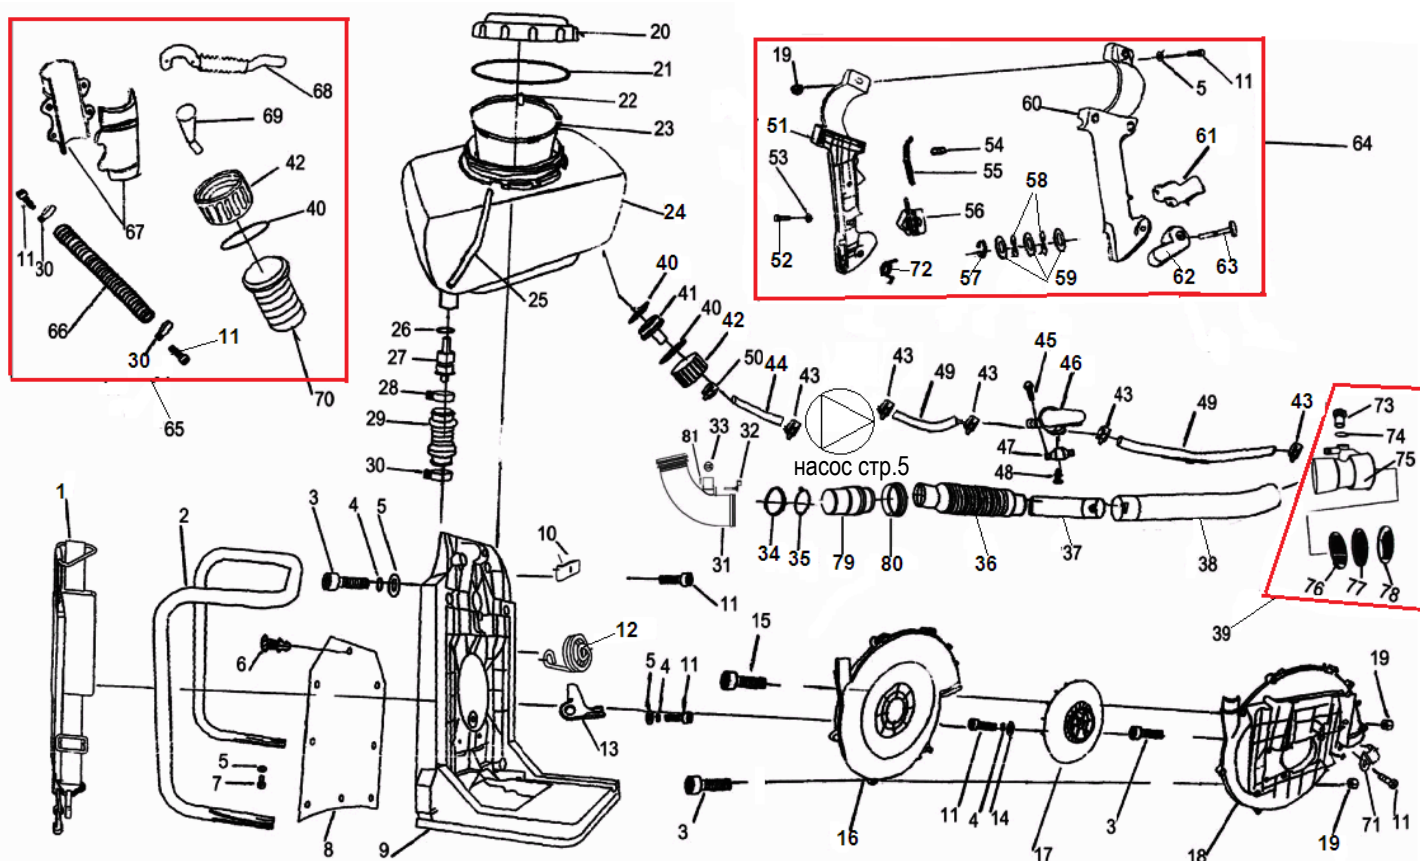

№	Артикул	Наименование	К-во	№	Артикул	Наименование	К-во
1	02050060010	Ремень подвеса	1	42	70030060048	Крышка штуцера	1
2	02010030008	Рама	1	43	02020040005	Хомут	3
3	03010040057	Болт М5х20	12	44	02120020034	Шланг от бака к насосу	1
4	03050010015	Шайба 5	23	45	03010030002	Болт М5х12	2
5	03040020020	Шайба 5	21	46	02050190018	Кран	1
6	02110030174	Клипса	6	47	02020160352	Суппорт крана	1
7	03010040031	Винт 3,5х19	2	48	70070030022	Болт М4х12	2
8	02050060034	Задняя спинка	1	49	02120020033	Шланг к крану/к распылителю	2
9	70030180327	Корпус	1	50	02020040003	Хомут	1
10	02020160618	Плата корпуса	1	51	70030070358	Рукоятка правая половина	1
11	03010010022	Болт М5х20	13	52	02050150039	Винт 3х16	3
12	16257212/ 02020110019	Виброизолятор	3	53	70080010026	Шайба	3
13	02020160051	Суппорт виброизолятора	3	54	70030180154	Штифт	1
14	03040030002	Шайба 5	2	55	02050050065	Контакты выключателя	1
15	03010060090	Болт М5х50	2	56	70030070105	Выключатель	1
16	70030010028	Корпус крыльчатки левая	1	57	03120030003	Зажим	1
17	70030090004	Крыльчатка	1	58	03040050001	Шайба	2
18	70030010033	Корпус крыльчатки правая	1	59	03040010012	Шайба	3
19	03030010013	Гайка М5	4	60	70030070359	Рукоятка левая половина	1
20	70030060160	Крышка бака для химикатов	1	61	70030070134	Курок газа	1

№	Артикул	Наименование	К-во	№	Артикул	Наименование	К-во
1	03010040037	Винт 2,9x10	2	9	02030040003	Вал крыльчатки	1
2	03040010013	Шайба 3	2	10	02030040001	Клапан дозирующий	1
3	03030010015	Гайка М4	2	11	02070010173	Прокладка насоса	1
4	70030180152	Крышка насоса	1	12	70030180003	Корпус насоса	1
5	03100010007	Сальник насоса 10x18x6	1	13	03010060071	Болт М4x10	2
6	03090010015	Подшипник 6000-2RS	1	14	61290140001	Насос комплект	1
7	03120010001	Кольцо уплотнительное	1	15	70030180153	Адаптер насоса	1
8	02030040002	Крыльчатка насоса	1				