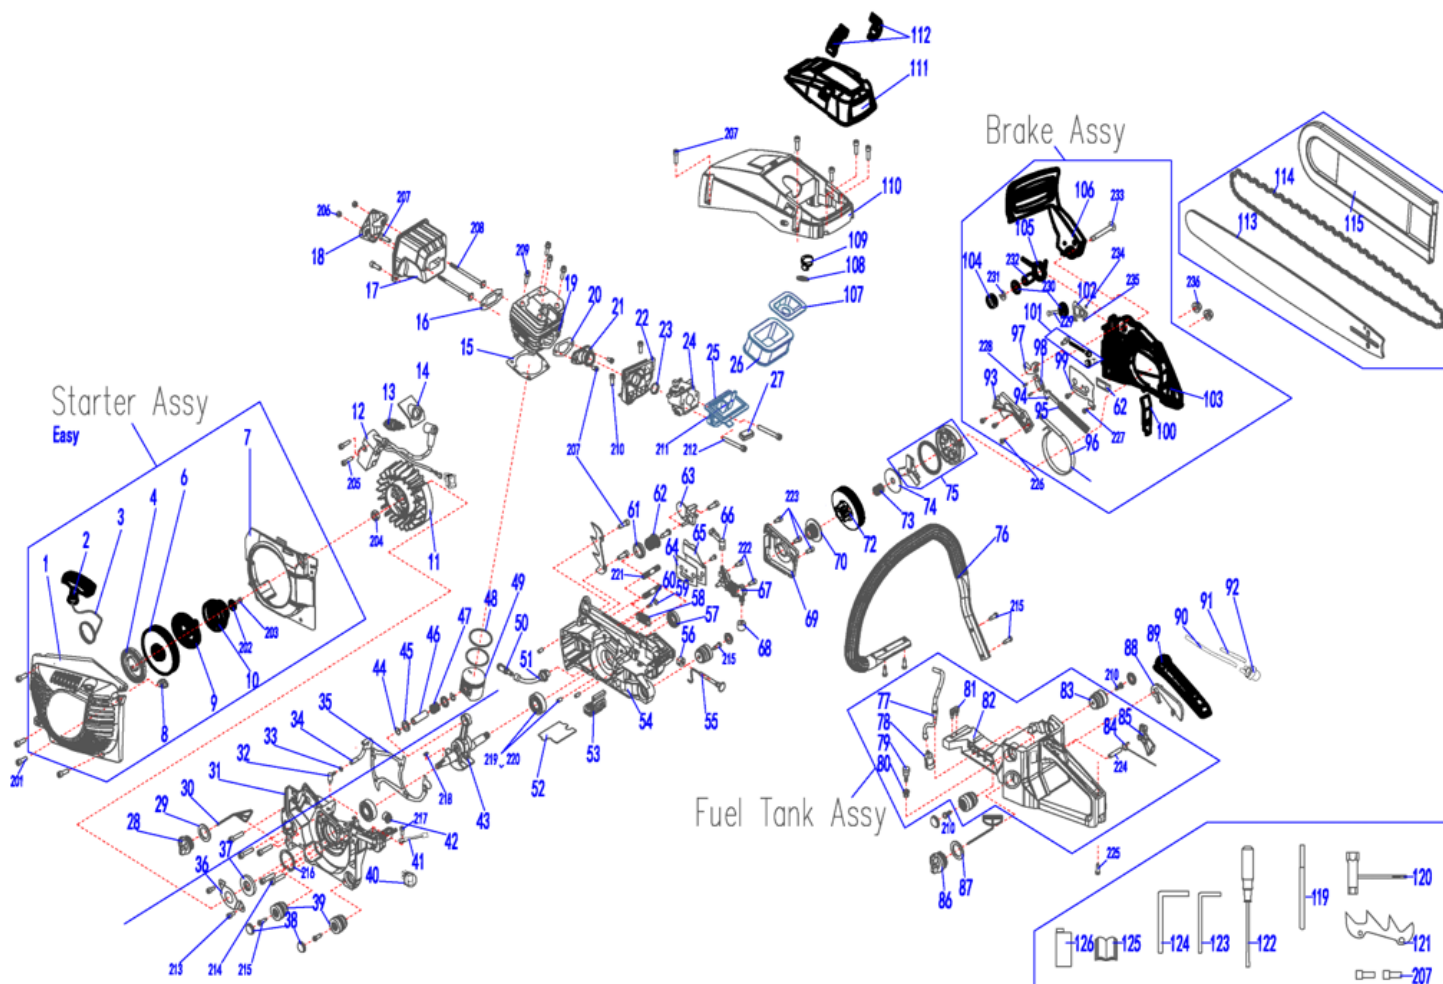

PT 452

ПИЛА ЦЕПНАЯ БЕНЗИНОВАЯ

АРТИКУЛ: 220 10 4452

EAN8 - 21002625

РЕЛИЗ: 2022

ДЕТАЛИРОВКА ИЗДЕЛИЯ

PATRIOT

РИСУНОК А
АРТИКУЛ: 220 10 4452

#	АРТИКУЛ	ОПИСАНИЕ	КОЛ-ВО
1-4, 6-10, 202-203	001015814	Стартер в сборе (Easy)	1
7	001015815	Пыльник стартера (пластик)	1
11	001015816	Маховик (43F/45F)	1
12	001015817	Катушка зажигания (43F/45F)	1
13	020090318	Свеча зажигания (L7T) (841102210)	1
14	001015818	Крышка свечи зажигания (пыльник)	1
15	001015892	Прокладка цилиндра (1E45F)	1
16	001015820	Прокладка глушителя (43F/45F)	1
17	001015821	Глушитель (43F/45F)	1
18	001015822	Крышка глушителя	1
19	001015893	Цилиндр (1E45F)	1
20	001015824	Прокладка дамбы карбюратора (43F/45F)	1
21	001015825	Дамба карбюратора (43F/45F)	1
22	001015826	Кронштейн карбюратора	1
23	001015827	Уплотнительное кольцо дамбы карбюратора	1
24	001015828	Карбюратор (43F/45F)	1
25	001015829	Опора воздушного фильтра	1

ТАБЛИЦА К РИСУНКУ А

АРТИКУЛ: 220 10 4452

#	АРТИКУЛ	ОПИСАНИЕ	КОЛ-ВО
84	001015879	Пружина курка газа	1
85	001015880	Курок газа	1
77-87, 30, 224	001015881	Топливный бак в сборе (43F/45F)	1
86-87, 30	001015882	Крышка топливного бака в сборе	1
88	001015883	Блокиратор курка газа	1
89	001015884	Крышка ручки топливного бака	1
92	001015885	Праймер (насос)	1
93-106, 226-233	001015886	Тормоз цепи в сборе	1
107-109	001015887	Прижимная крышка воздушного фильтра в сборе	1
110	001015888	Кожух двигателя	1
111	001015889	Крышка кожуха двигателя	1
112	001015890	Защелка крышки кожуха двигателя	2
113	020090220	Шина цепи (16" 0,325 1,5мм 66зв.)(867151650)	1
114	020090221	Цепь пильная (0,325 1,5мм 66зв.)(862321566)	1
115	001015687	Чехол шины пилы 16"	1
119-126	001015891	Zip-комплект	1
208	001015689	Болт глушителя М5х83	2
211	001015690	Шпилька воздушного фильтра М5х38	1
218	001015691	Шпонка коленвала 3х10	1
219	001015692	Подшипник картера 6202/P5	2
221	001015693	Шпилька фиксации шины М8х42	2
224	001015694	Штифт курка газа	1
236	001015695	Гайка фиксации шины М8	2