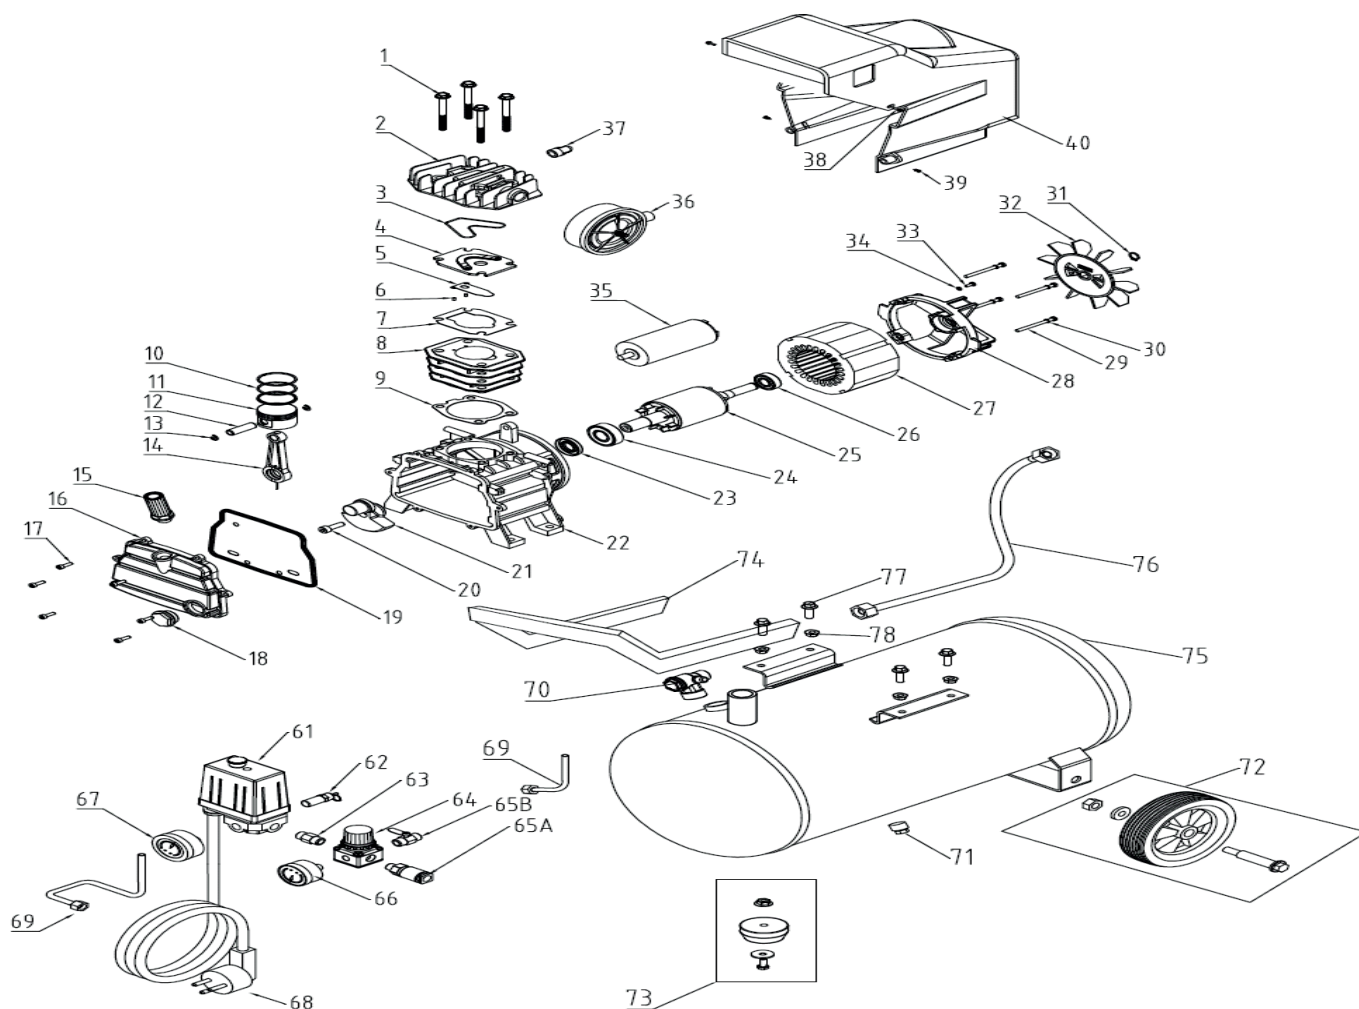

РИСУНОК А
АРТИКУЛ: 525 30 6365

#	АРТИКУЛ	ОПИСАНИЕ	КОЛ-ВО
1	006031588	Болт крышки цилиндра М6	4
2	006031589	Крышка цилиндра	1
3	006031590	Уплотнение крышки цилиндра	1
4	006031591	Клапанная пластина/выпускной клапан	1
5	006031592	Впускной/нагнетательный клапан	1
6	006031593	Штифт ф3,1x6	1
7	006031594	Уплотнение клапанной пластины	2
8	006031625	Цилиндр ф42(ход 35мм)	1
9	006031595	Прокладка цилиндра	1
10	006031626	Поршневые кольца(комплект) ф42	2
11	006031627	Поршень ф42	1
12	006031596	Поршневой палец	1
13	006031597	Стопорное кольцо поршневого пальца	1
14	006031598	Шатун	1
15	006031599	Сапун	1
16	006031600	Крышка картера	1